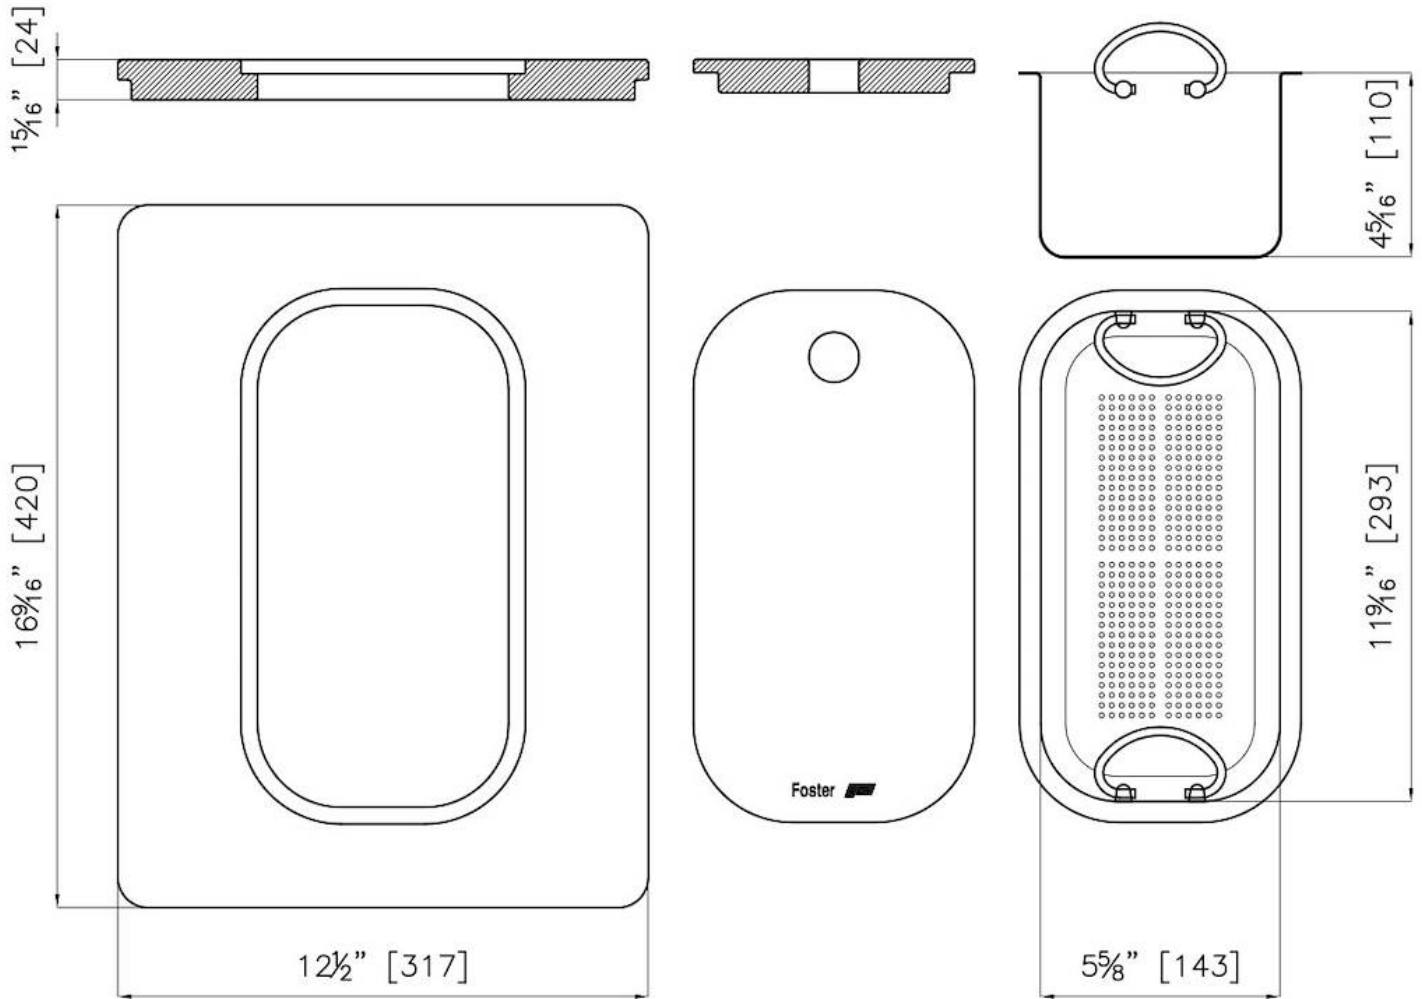

## Tabla de corte Twin de madera Iroko con escurre pasta en acero inoxidable

Accesorios y complementos

Código: 8644 044

### DETALLES

Material Madera de Iroko

---

Accesorios fregaderos Tablas de corte de madera

---

Dimensiones 31,7x42 cm

---

## DIBUJOS TÉCNICOS